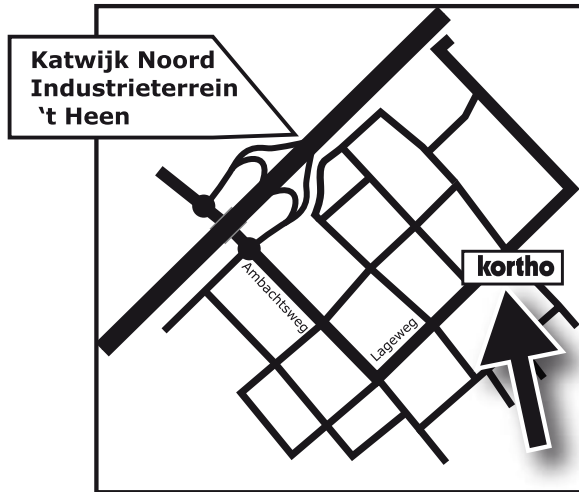

kortho

coding & marking

telefoon (071) 40 60470

Lageweg 39, Katwijk

- Highway (N44 / A 44) Den Haag Centum <-> Amsterdam
- Exit 8 (N206) Katwijk / Leiden
- Direction Katwijk (N206)
- Exit: Katwijk Noord / Industrieterrein 't Heen
- Industrieterrein t' Heen -> Ambachtsweg / Lageweg